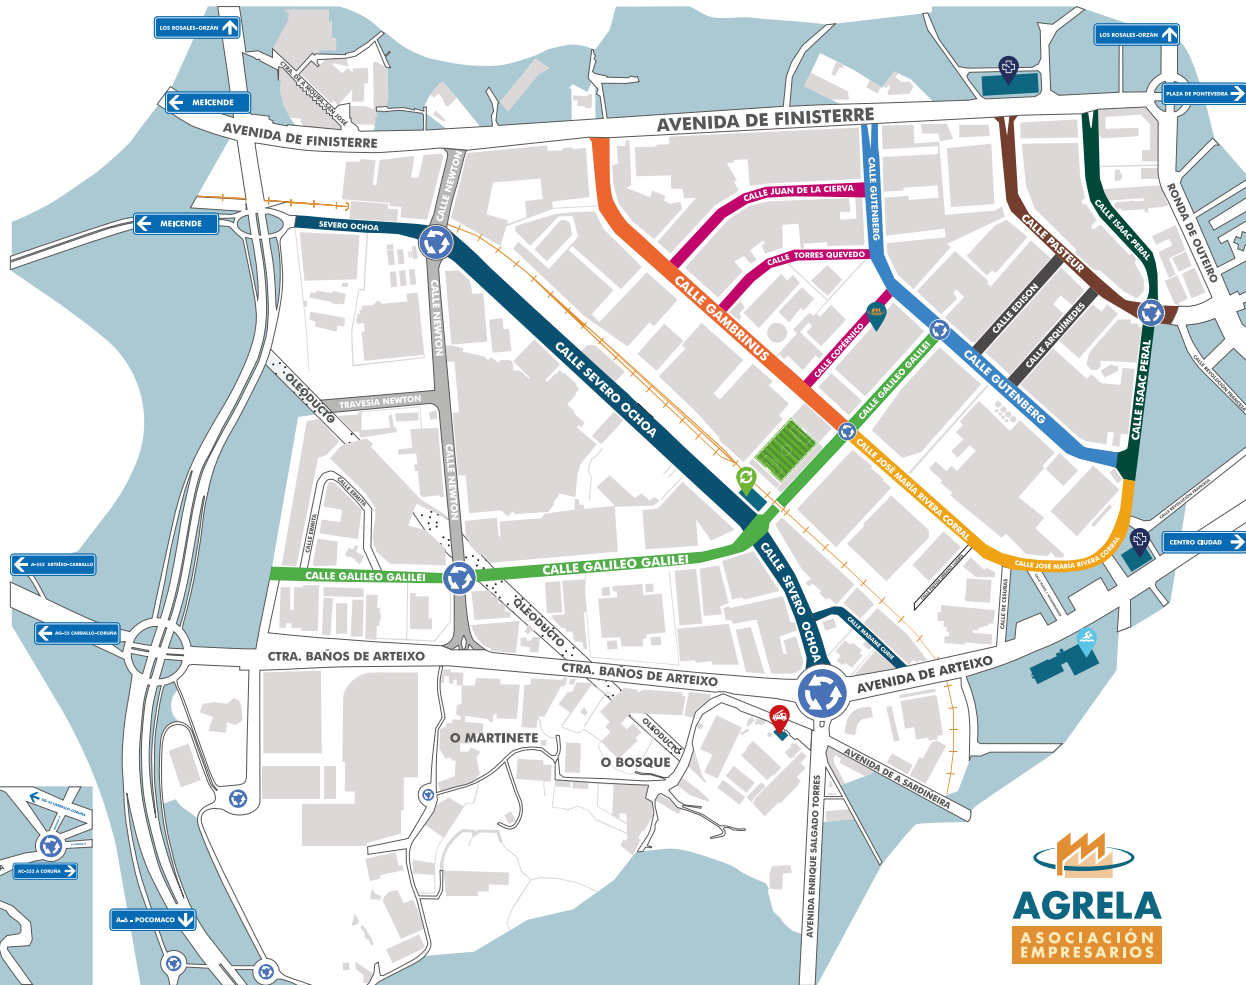

- NAVES Y PARCELAS DE AGRELA
- LÍMITES PARQUE EMPRESARIAL
- LÍNEA FERROVIARIA
- PUNTO DE APORTACIÓN
- ASOCIACIÓN DE EMPRESARIOS DE AGRELA
- CENTRO DE SALUD
- PARQUE DE BOMBEROS
- PISCINA MUNICIPAL
- OLEODUCTO

IDENTIFICA LAS CALLES DE AGRELA POR EL COLOR DE SUS FAROLAS

CALLE ARQUÍMEDES	CALLE JOSÉ Mº RIVERA CORRAL
CALLE COPÉRNICO	CALLE JUAN DE LA CIERVA
CALLE EDISON	CALLE MADAME CURIE
CALLE GALILEO GALILEI	CALLE NEWTON
CALLE GAMBRINUS	CALLE PASTEUR
CALLE GUTENBERG	CALLE TORRES QUEVEDO
CALLE ISAAC PERAL	CALLE SEVERO OCHOA